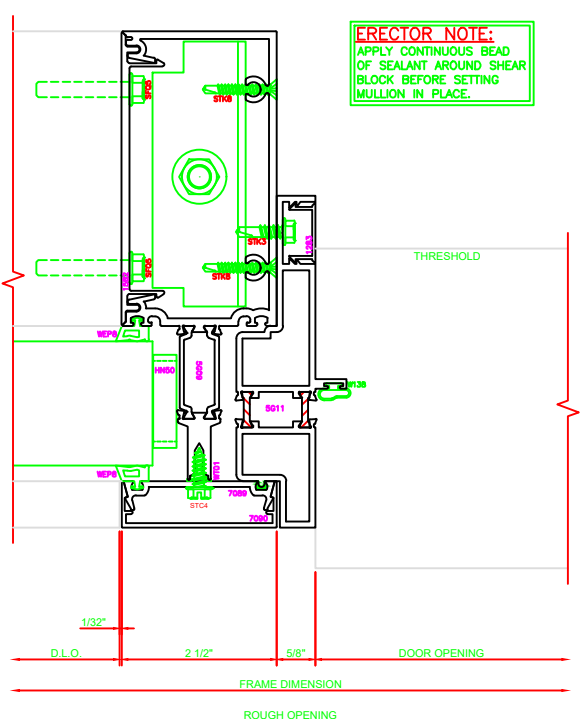

804 HEADER  
5500XT 8"

805 HORZ.  
5500XT 8"

ERASE NOTE  
SIDE LIGHT HEAD ADJACENT  
TO SINGLE DOOR

806 JAMB  
5500XT 8"

807 JAMB  
5500XT 8"