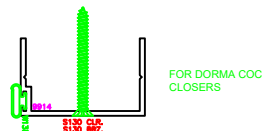

804 HEADER  
5500XT 8"

805 HORZ.  
5500XT 8"

ERASE NOTE  
SIDE LIGHT HEAD ADJACENT  
TO SINGLE DOOR

806 JAMB  
5500XT 8"

807 JAMB  
5500XT 8"