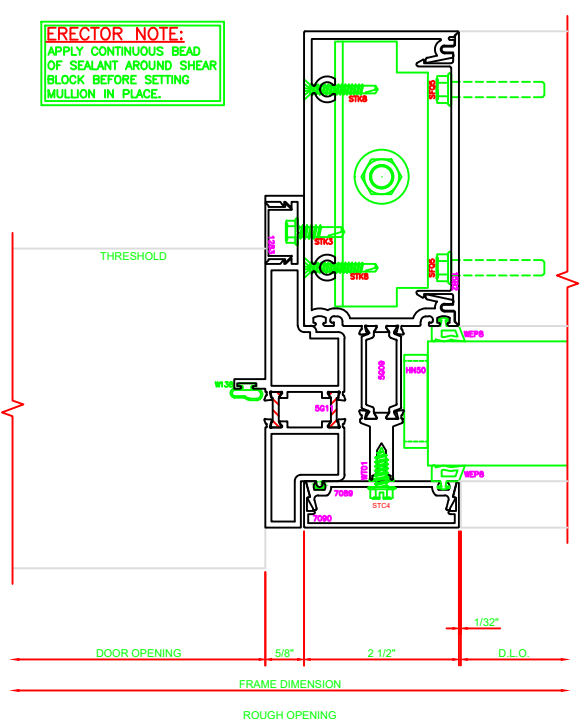

804 HEADER  
5500XT 8"

805 HORZ.  
5500XT 8"

ERASE NOTE  
SIDE LIGHT HEAD ADJACENT  
TO SINGLE DOOR

806 JAMB  
5500XT 8"

807 JAMB  
5500XT 8"