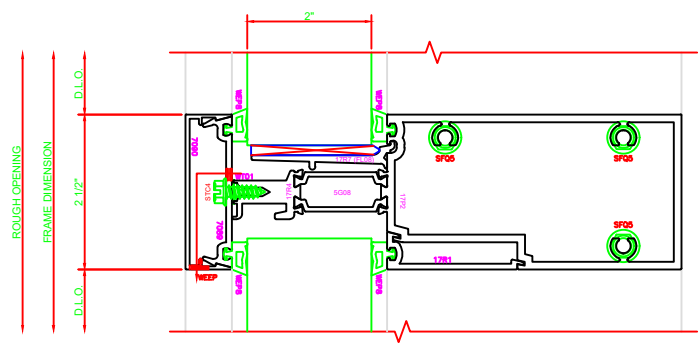

804 HEADER  
5500XT 8"

805 HORZ.  
5500XT 8"

ERASE NOTE  
SIDE LIGHT HEAD ADJACENT  
TO SINGLE DOOR

806 JAMB  
5500XT 8"

807 JAMB  
5500XT 8"